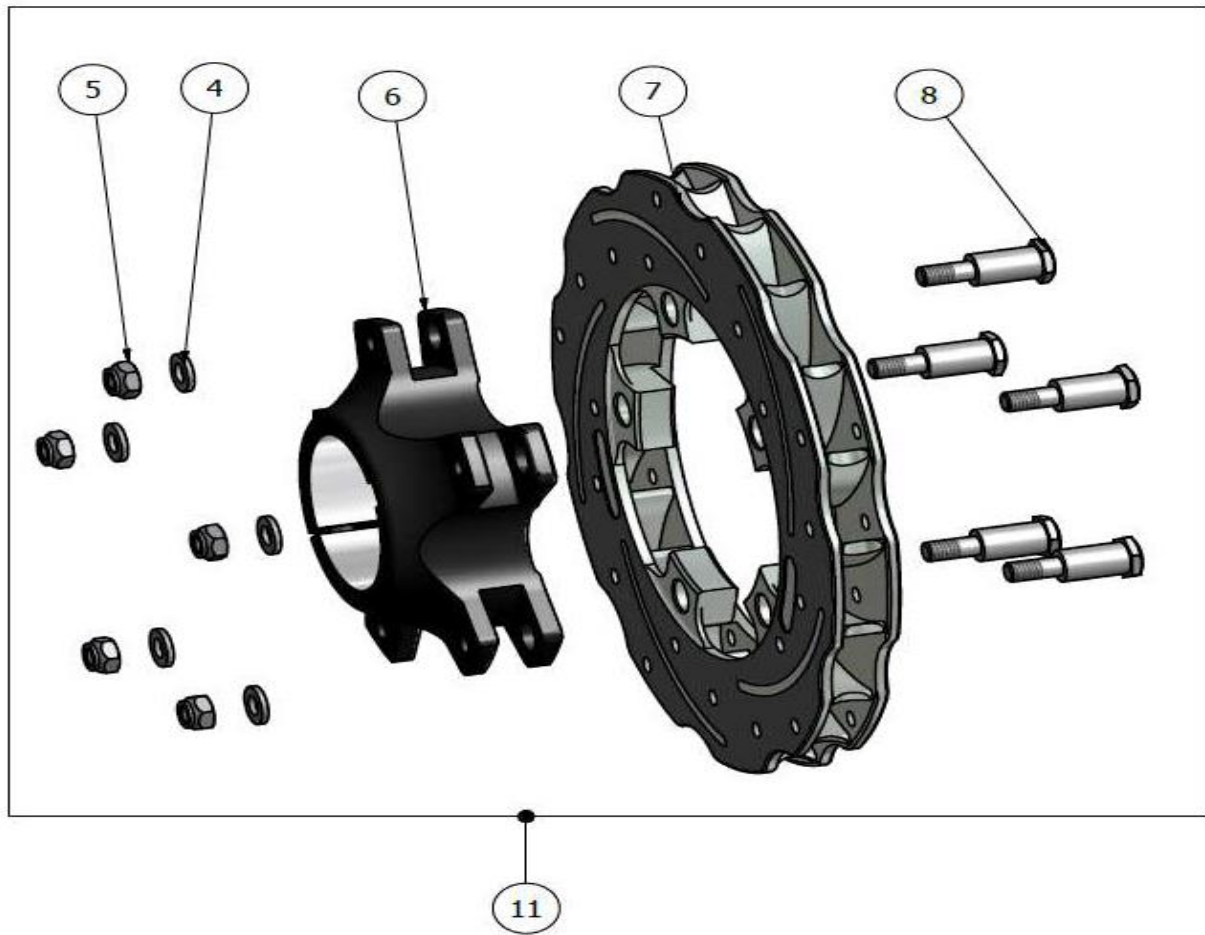

ES	COD.	DESCRIZIONE	ITEM	Prezzo/Price
4	KU0660	Rondella Ø6 mm	Washer Ø 6 mm	€ 0,10
5	M6D9W	Dado M6 autobloccante – acciaio	Nut M6 self-locking - iron	€ 0,15
6	KU0663	Al. Portadisco posteriore Ø50 mm OK/KZ – flottante	Al. rear brake disk holder Ø50 mm OK/KZ – floating	€ 80,00
7	KB0836	Disco freno posteriore OK/KZ Ø192x17 – flottante	Rear brake disk KZ/OK Ø192x17 - floating	€ 85,00
8	KU0664	Perno per portadisco posteriore	Stud for rear brake disk holder	€ 6,50
11	KB0831	Disco freno posteriore + Al. Portadisco OK/KZ – flottante	Rear brake disk + Al. holder OK/KZ - floating	€ 180,00