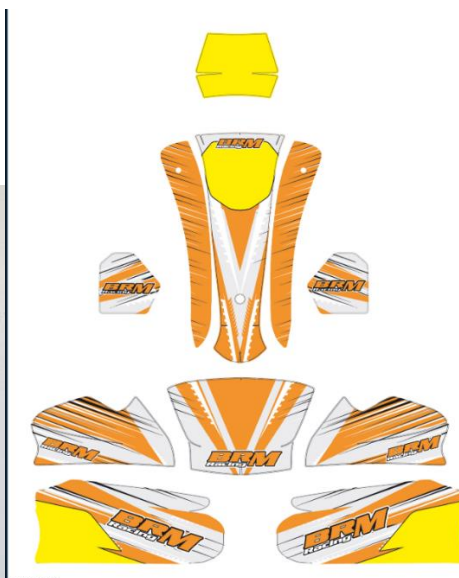

1

2

3

ES	COD.	DESCRIZIONE	ITEM	Prezzo/Price
1	M.BRM.adcM14	Kit adesivi BRM complete MK 14	Stickers kit complete BRM MK 14	€ 80,00
2	M.BRM.adcM20	Kit adesivi BRM complete MK 20 - 2022	Stickers kit complete BRM MK 20 - 2022	€ 120,00
3	M.ADC.M20.23	Kit adesivi BRM complete MK 20 – 2023 - NEW	Stickers kit complete BRM MK 20 – 2023 - NEW	€ 185,00