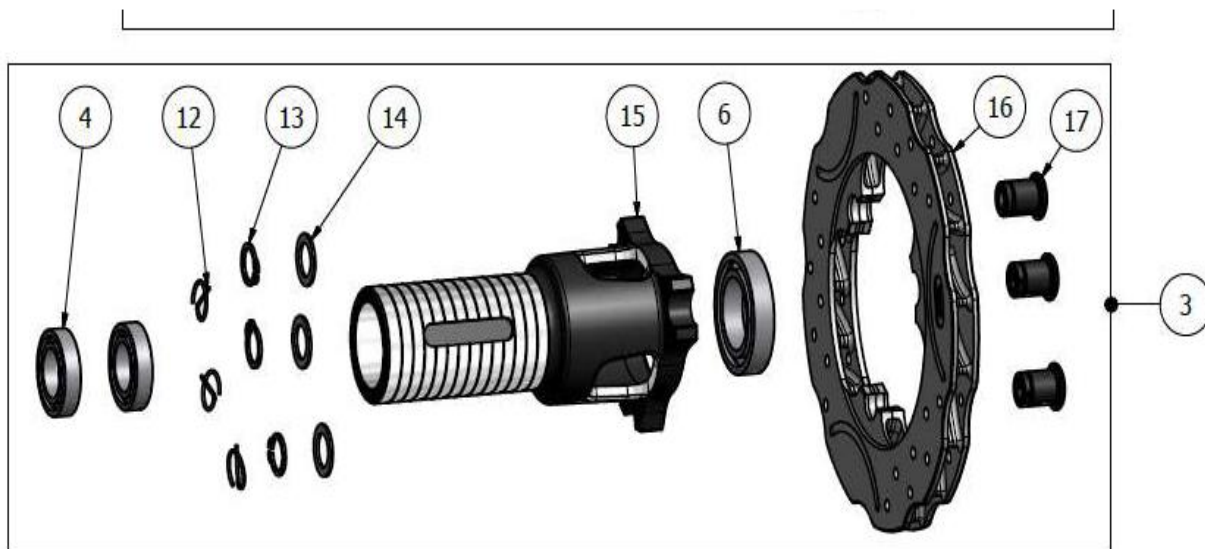

ES	COD.	DESCRIZIONE	ITEM	Prezzo/Price
3	FK0640	Al. Mozzo anteriore KZ+ disco freno KZ flottante	Al. front hub KZ + Brake disk-floating	€ 190,00
6	6903ZZ	Cuscinetto esterno	External bearing	€ 4,20
4	6905ZZ	Cuscinetto interno	Internal bearing	€ 3,40
13	KU0659	Anello di sicurezza	Circlip	€ 1,05
12	KU0657	Anello di sicurezza per portadisco anteriore KZ	Circlip for front brake disk holder KZ	€ 0,10
14	DOP12	Rondella	Washer	€ 0,30
15	FK0641	Al. Mozzo anteriore KZ-flottante	Al. front hub KZ floating	€ 100,00
16	KB0843-L	Disco freno anteriore KZ SX Ø156x12 – flottante	Front brake disk KZ left Ø156x12 - floating	€ 80,00
16	KB0843-R	Disco freno anteriore KZ DX Ø156x12 – flottante	Front brake disk KZ right Ø156x12 - floating	€ 80,00
17	KU0652	Perno per portadisco anteriore KZ	LockiStud for front brake disk holder KZ	€ 3,90