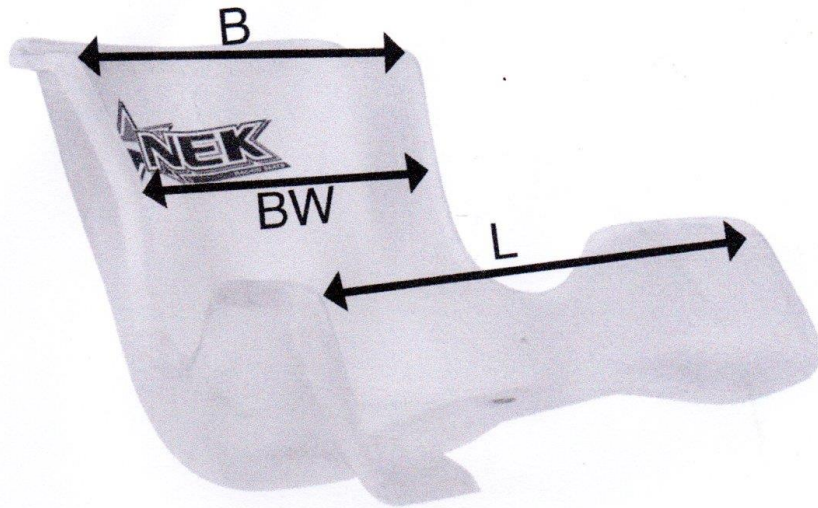

1/2

3

4

5

6

7

8

ES	COD.	DESCRIZIONE	ITEM	Prezzo/Price
1	301.3001.XX	Sedile misura xxs cm.24.50	Seat measure xxs cm.24.50	€ 73,00
1	301.3001.XS	Sedile misura xs cm. 27.50	Seat measure xs cm.27.50	€ 73,00
1	301.3001.1	Sedile misura 1 cm.29.00	Seat measure 1 cm. 29.00	€ 73,00
1	301.3001.1+	Sedile misura 1+ cm .30.50	Seat measure 1+ cm. 30.50	€ 73,00
1	301.3001.2	Sedile misura 2 cm. 31.50	Seat measure 2 cm.31.50	€ 73,00
1	301.3001.3	Sedile misura 3 cm. 32.50	Seat measure 3 cm .32.50	€ 73,00
1	301.3001.4	Sedile misura 4 cm .34.00	Seat measure 4 cm .34.00	€ 73,00
1	301.3001.5	Sedile misura 5 cm .35.00	Seat measure 5 cm .35.00	€ 73,00
1	301.3001.6+	Sedile misura 6+ cm .41.00	Seat measure 6+ cm 41.00	€ 73,00
3	301.5001	Rondella sedile alluminio nera	Solid alum.seat washer black anodized	€ 4,00
4	301.5002	Distanziale per regolazione altezza sedile	Spacer to adjust seat height	€ 2,50
5	301.5003	Piastrina rinforzo sedile alluminio	Alu. Plate for reinforcing	€ 4,00
6	301.5004.24	Supporto supplementare sedile tondo corto 24 cm.	Extra seat support 24 cm.	€ 9,00
6	301.5005.26	Supporto supplementare sedile tondo corto 26 cm.	Extra seat support 26 cm.	€ 9,00
6	301.5006.28	Supporto supplementare sedile tondo corto 28 cm.	Extra seat support 28 cm.	€ 11,00
6	301.5007.30	Supporto supplementare sedile tondo 30 cm.	Extra seat support 30 cm.	€ 11,00
6	301.5008.32	Supporto supplementare sedile tondo 32 cm.	Extra seat support 32 cm.	€ 11,00
6	301.5009.34	Supporto supplementare sedile tondo 34 cm.	Extra seat support 34 cm.	€ 11,00
6	301.5010.36	Supporto supplementare sedile tondo 36 cm	Extra seat support 36 cm.	€ 12,00
6	301.5011.38	Supporto supplementare sedile tondo lungo 38 cm.	Extra seat support 38 cm.	€ 12,00
6	301.5012.40	Supporto supplementare sedile tondo lungo 40 cm.	Extra seat support 40 cm.	€ 12,00