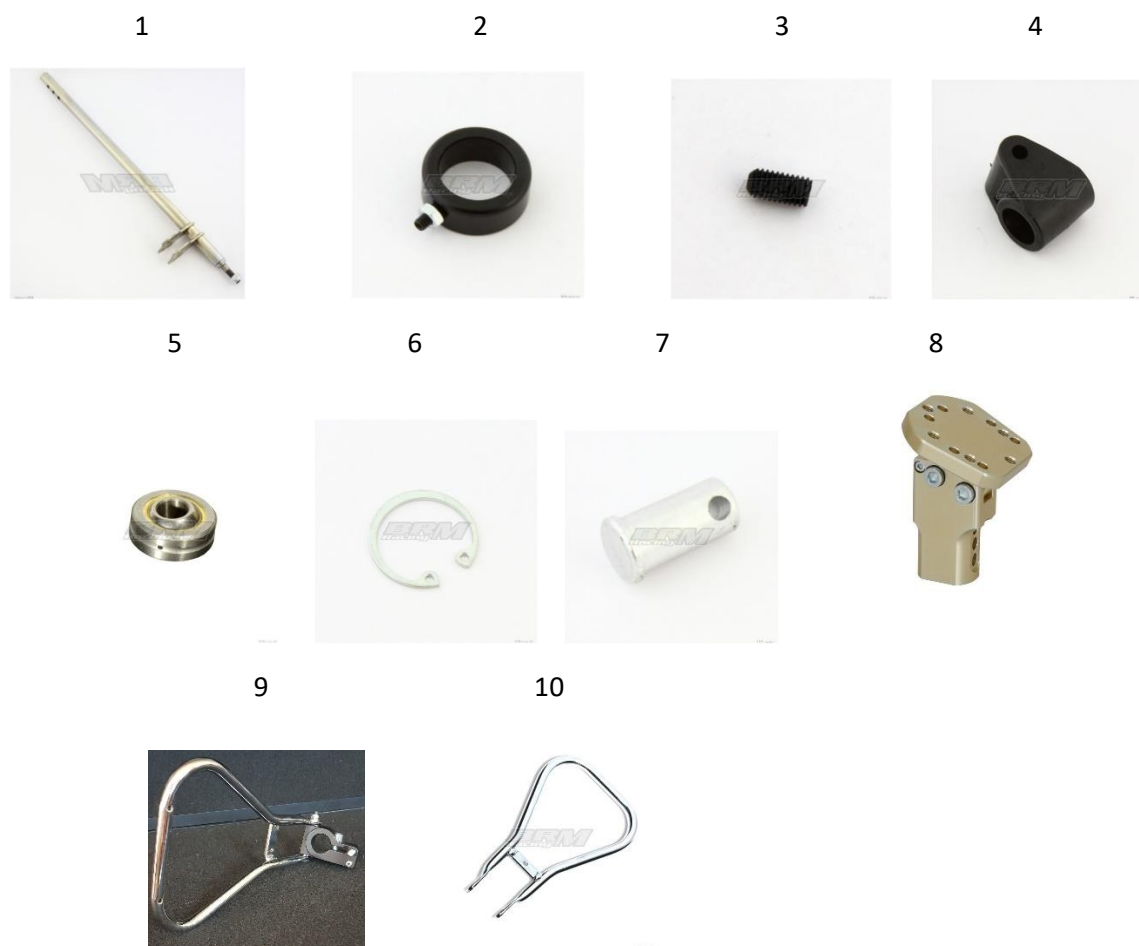

ES	COD.	DESCRIZIONE	ITEM	Prezzo/Price
1	501.001.10	Piantone sterzo M 10	Steering column M 10	€ 50,00
2	501.0002	Boccola sicurezza piantone sterzo	Steering column locking bush	€ 7,00
3	501.0003	Grano M4X10	Dowel screw M4X10	€ 1,50
4	501.0004	Supporto piantone sterzo nylon doppio foro	Nylon support for steering column-double hole	€ 6,00
5	501.005.10	Uniball piantone sterzo M10	Steering column bearing M10	€ 11,00
6	501.006.10	Seeger per uniball piantone sterzo M 10	Seeger for steering column bearing M 10	€ 2,00
7	501.0007	Bussola rinforzo piantone sterzo	Steering column bush	€ 7,00
8	501.0010	Mozzo volante regolabile 4 posizioni OK - KZ	Adjustable steering wheel hub 4 positions OK - KZ	€ 75,00
9	501.0011	Supporto completo di leva frizione KZ	Full support of clutch lever KZ	€ 70,00