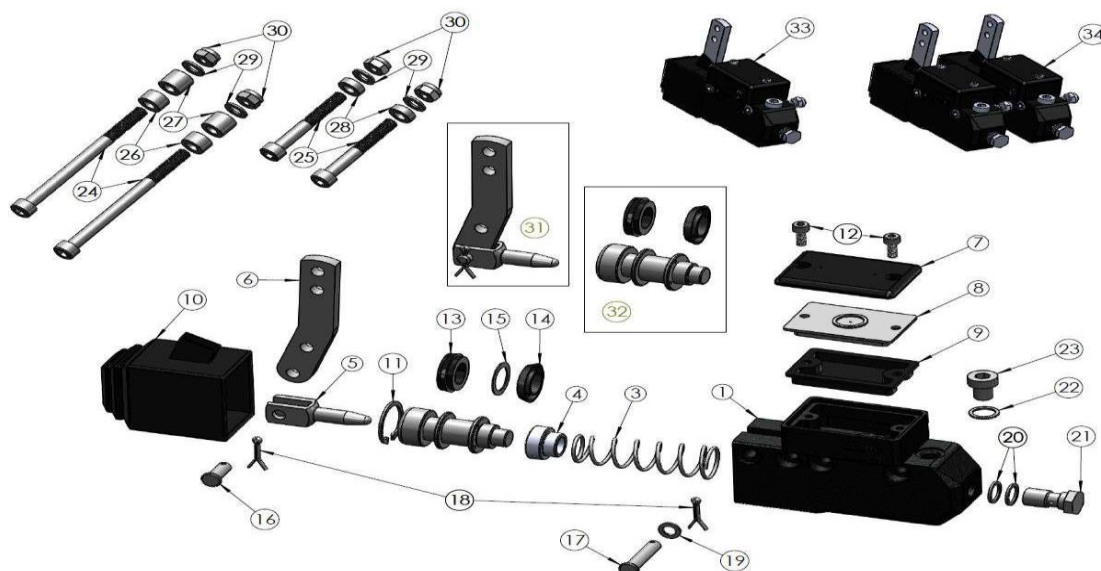

1

2

3

ES	COD.	DESCRIZIONE	ITEM	Prezzo/Price
1	2.401.0001	Kit tubo freno rivestito per impianto frenante KZ	Complete kit braided steel brake line KZ	€ 100,00
2	2.401.0002	Tubo freno posteriore OK - KZ	Rear steel brake line OK - KZ	€ 35,00
3	2.401.0003	Tubo freno anteriore KZ	Braided steel line for KZ front caliper	€ 65,00