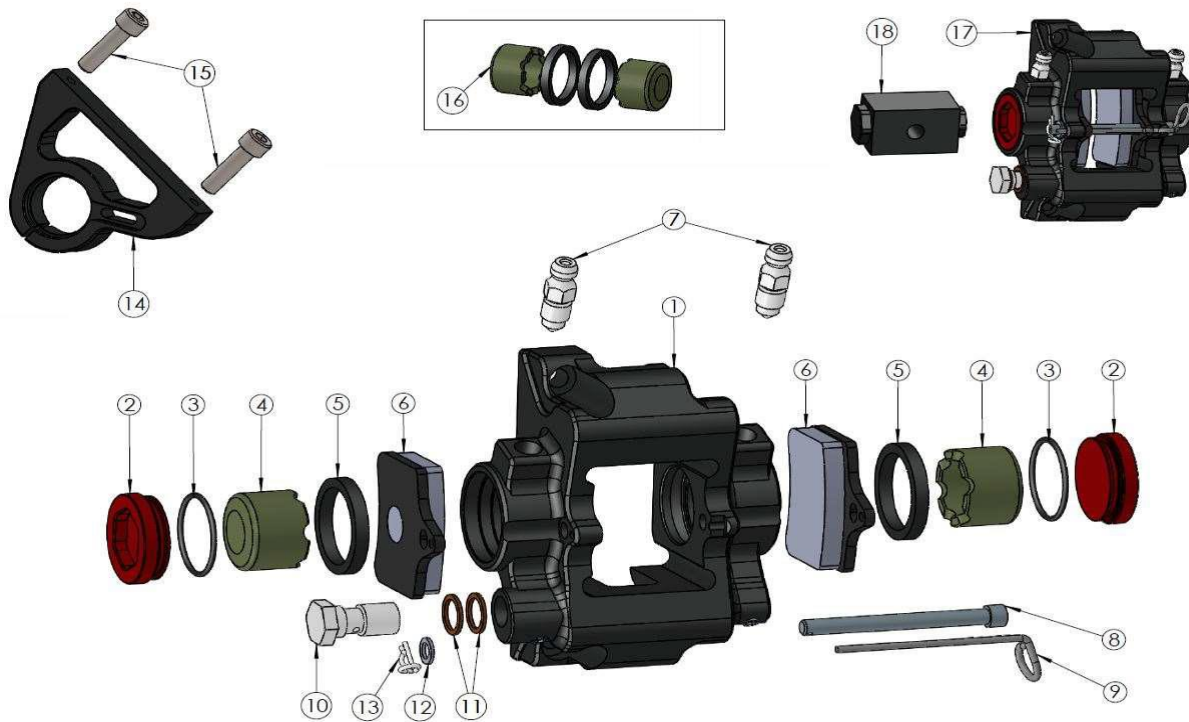

ES	COD.	DESCRIZIONE	ITEM	Prezzo/Price
1	KB2002L-18	Pinza freno anteriore SX	Hydraulic front left brake caliper 2022	€ 170,00
1	KB2002R-18	Pinza freno anteriore DX	Hydraulic front right brake caliper 2022	€ 170,00
2	KB2004	Tappo pinza freno anteriore M29x0,75	Front brake caliper cap M29x0,75	€ 11,50
3	KB2106	Gommino tappo freno anteriore Ø24x1,5	O-ring front brake caliper cap Ø24x1,5	€ 0,50
4	KB2100	Pistoncino freno anteriore	Master cylinder front piston	€ 10,00
5	KB2101	Gommino pinza anteriore	Front brake piston seal	€ 4,70
6	KB2201-18	Pastiglia freno anteriore	Front brake pad	€ 22,50
7	KB1310	Vite spurgo M8x1	Bleeder M8x1	€ 7,50
8	KB2311	Vite M5x61	Nut M5x61	€ 4,00
9	KB1321-18	Coppiglia pinza	Locking spring for brake caliper	€ 3,40
10	KB1305	Raccordo M10x1	Fitting M10x1	€ 7,30
11	KB1306	Rondella All. Ø10/Ø12/2	Alluminum washer Ø10/Ø12/2	€ 0,40
12	Pod5Cu	Rondella Cu Ø5x7,5x1	Washer Cu Ø5x7,5x1	€ 0,40
13	KB1320	Coppiglia	Locking spring	€ 1,90
14	FK0301L	Supporto pinza anteriore SX	Front left brake caliper holder	€ 46,80
14	FK0301R	Supporto pinza anteriore DX	Front right brake caliper holder	€ 46,80
15	KL1421	Vite supporto pinza freno posteriore M6x25	Screw M6x25	€ 1,90
16	KB2104	Kit revisione pinza anteriore	Repair kit front brake caliper	€ 27,50
17	KB2000-L	Pinza freno anteriore SX completa	Front left brake caliper complete	€ 260,00
17	KB2000-R	Pinza freno anteriore DX completa	Front Right brake caliper complete	€ 260,00