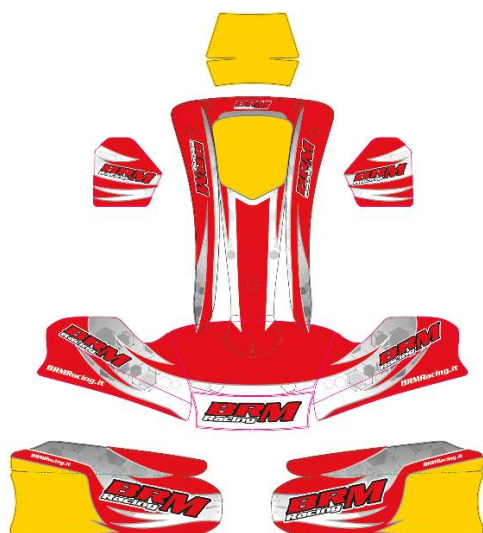

1

2

3

ES	COD.	DESCRIZIONE	ITEM	Prezzo/Price
1	M.BRM.adcM14	Kit adesivi BRM complete MK 14	Stickers kit complete BRM MK 14	€ 80,00
2	M.BRM.adcM20	Kit adesivi BRM complete MK 20 - 2022	Stickers kit complete BRM MK 20 - 2022	€ 120,00
3	M.ADC.M20.23	Kit adesivi BRM complete MK 20 – 2023 - NEW	Stickers kit complete BRM MK 20 – 2023 - NEW	€ 185,00