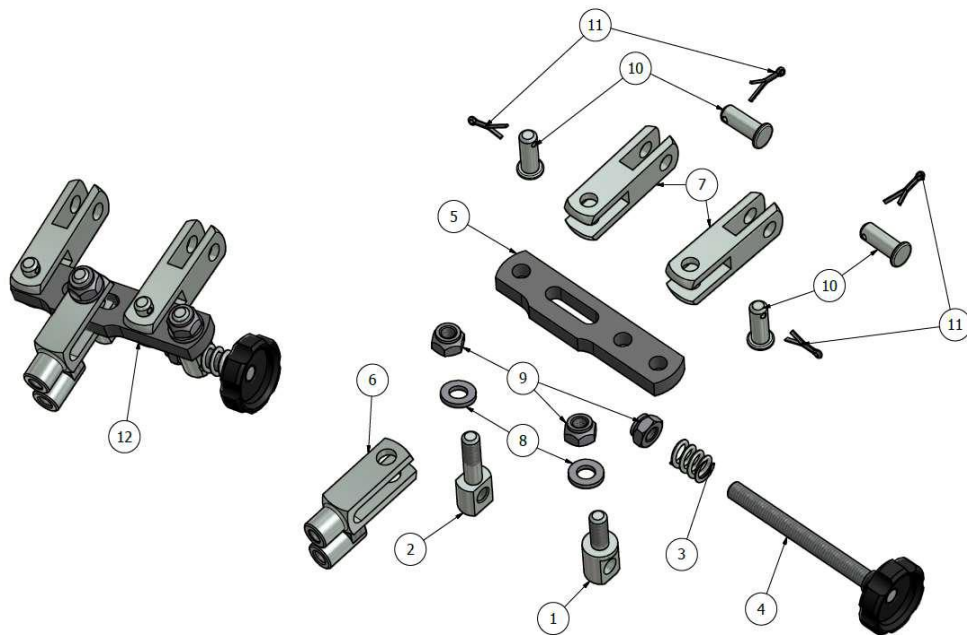

ES	COD.	DESCRIZIONE	ITEM	Prezzo/Price
1	KB5001	Perno Registro	Master cylinder reg. pivot	€ 13,30
2	KB5002	Perno registro	Master cylinder reg. pivot	€ 13,30
3	KB5003	Molla	Spring	€ 2,60
4	KB5004	Pomolo registro ripartitore	Divider register pommel	€ 13,60
5	KB5005	Piastrina ripartitore	Master cylinder divider plate	€ 5,20
6	KB5006	Doppia forchetta	Double fork	€ 12,50
7	KB5007	Forchetta	Fork	€ 9,90
8	KB3209	Rondella Ø6	Washer Ø6	€ 0,10
9	KB5101	Dado M6 autobloccante	Nut M6 self-locking	€ 0,30
10	KB3201	Spina Ø6x16	Stud Ø6x16	€ 2,60
11	KB5103	Coppiglia	Split pin	€ 0,10
12	KB5000	Ripartitore di frenata KZ completo	Complete KZ Brake equalizer	€ 83,00