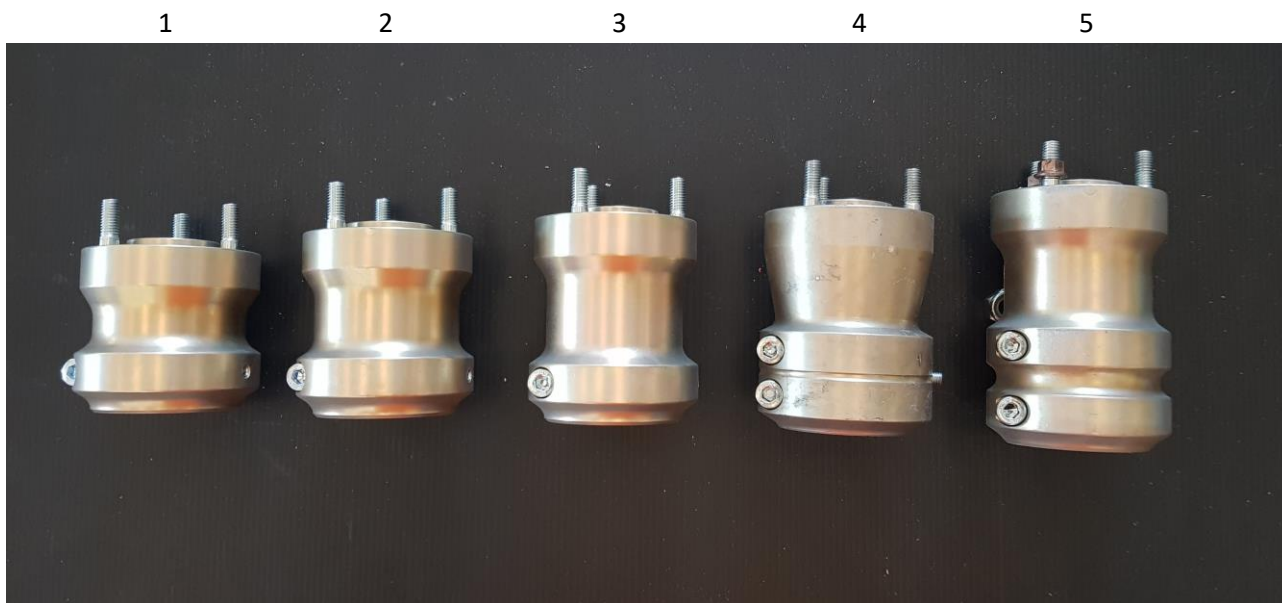

6

7

ES	COD.	DESCRIZIONE	ITEM	Prezzo/Price
1	3.501.0001	Mozzo ruota posteriore magnesio 50x78 mm	Rear wheel boss, magnesium 50x78 mm	€ 110,00
2	3.501.0002	Mozzo ruota posteriore magnesio 50x88 mm	Rear wheel boss, magnesium 50x88 mm	€ 112,00
3	3.501.0003	Mozzo ruota posteriore magnesio 50x98 mm	Rear wheel boss, magnesium 50x98 mm	€ 120,00
4	3.501.0004	Mozzo ruota posteriore magn. 50x108 mm - doppia vite	Rear wheel boss, magnesium 50x108 mm -double screw	€ 125,00
5	3.501.0005	Mozzo ruota posteriore magn. 50x120 mm – doppia vite	Rear wheel boss, magnesium 50x120 mm - double screw	€ 135,00
6	3.401.0006	Prigioniero per mozzo ruota	Stud-bolt for whell boss	€ 2,50
7	3.501.0007	Mozzo posteriore in alluminio	Alluminium rear wheel boss	€ 80,00