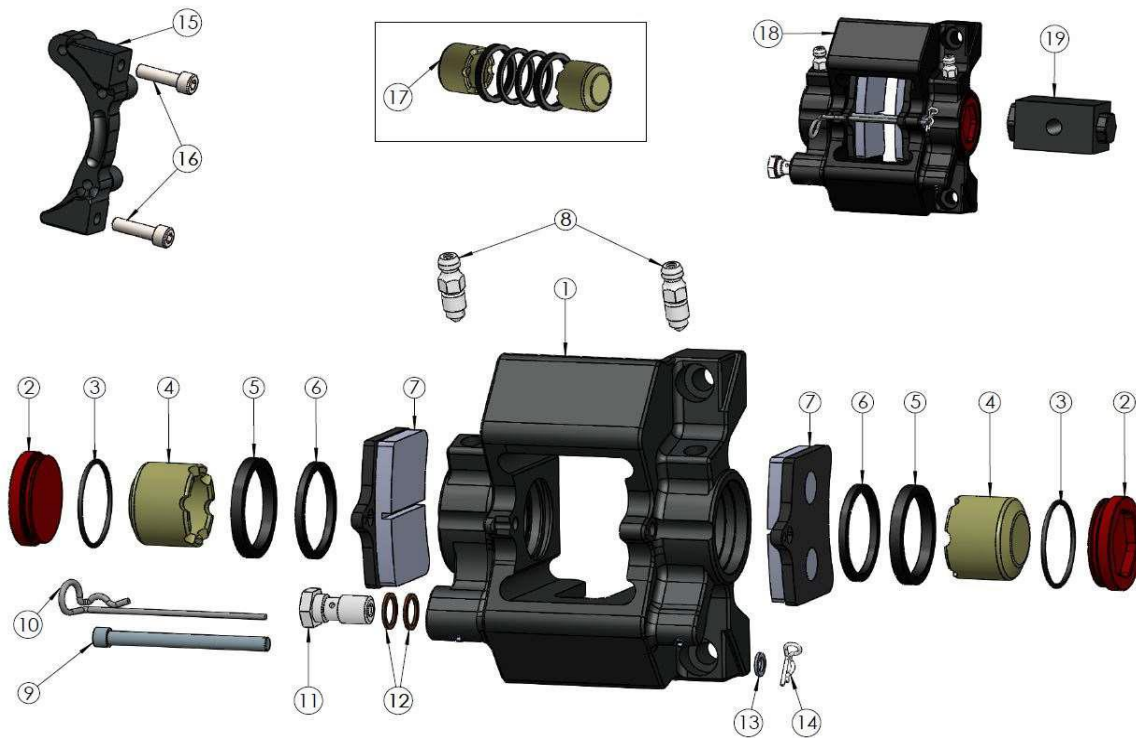

ES	COD.	DESCRIZIONE	ITEM	Prezzo/Price
1	KB1001-18	Pinza freno posteriore 2022	Hydraulic rear brake caliper 2022	€ 220,00
2	KB1004	Tappo pinza freno posteriore M34x0,75	Rear brake caliper cap M34x0,75	€ 11,70
3	KB1105	Gommino tappo freno posteriore Ø29x1,5	O-ring rear brake caliper cap Ø29x1,5	€ 0,50
4	KB110030	Pistoncino freno posteriore	Master cylinder piston	€ 11,00
5	KB1102-18	Gommino pinza posteriore	Rear brake piston seal	€ 4,70
6	KB1101-18	Gommino pinza posteriore	Piston seal	€ 4,70
7	KB1201-18	Pastiglia freno posteriore	Rear brake pad	€ 22,50
8	KB1310	Vite spurgo M8x1	Bleeder M8x1	€ 7,50
9	KB1309	Vite M5x61	Nut M5x61	€ 4,00
10	KB1321-18	Coppiglia pinza posteriore	Locking spring for rear brake caliper	€ 3,40
11	KB1305	Raccordo M10x1	Fitting M10x1	€ 7,30
12	Pod10Al	Rondella All. Ø10/Ø14/1,5	Alluminum washer Ø10/Ø14/1,5	€ 0,40
13	Pod5Cu	Rondella Cu Ø5x7,5x1	Washer Cu Ø5x7,5x1	€ 0,40
14	KB1320	Coppiglia	Locking spring	€ 1,90
15	KBSUPP	Supporto pinza posteriore	Rear brake caliper holder	€ 60,00
16	KL1401	Vite supporto pinza freno posteriore M8x30	Screw M8x30	€ 1,90
17	KB1104-18	Kit revisione pinza posteriore	Repair kit rear brake caliper	€ 39,00
18	KB1000-18	Pinza freno posteriore completa	Rear brake caliper complete	€ 310,00
19	KB1005	Chiave per tappo pinza	Key for caliper cap	€ 60,00