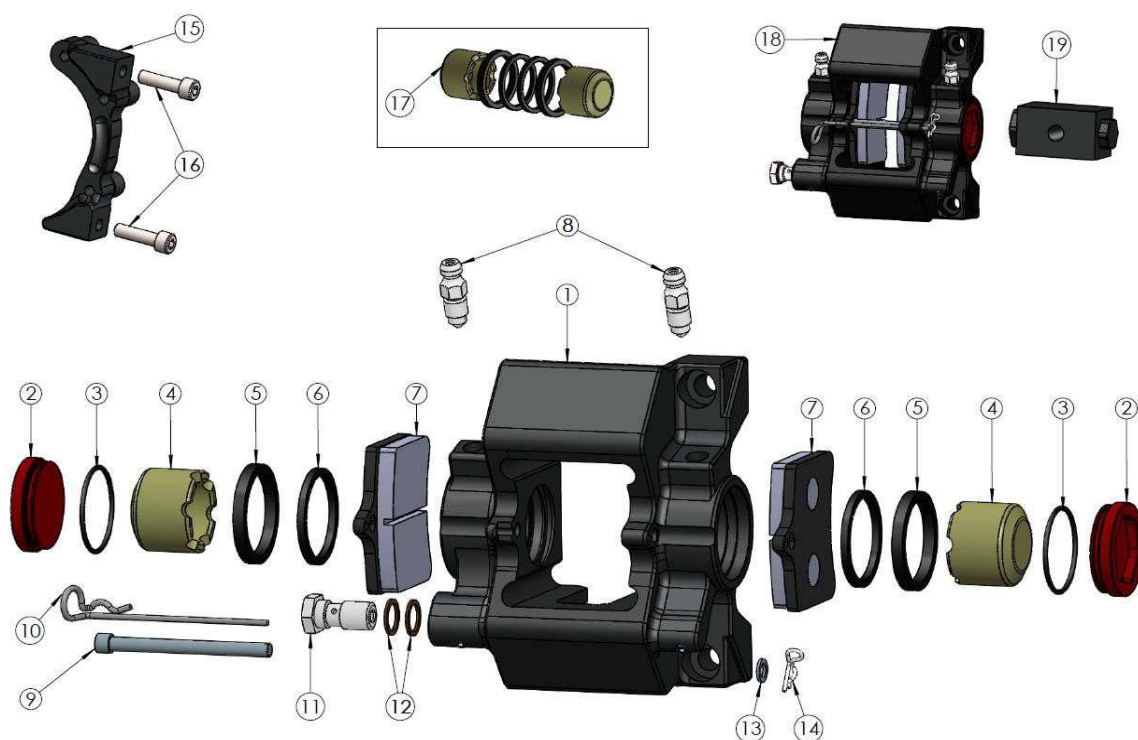

ES	COD.	DESCRIZIONE	ITEM	Prezzo/Price
1	KB2002L-18	Pinza freno POSTERIORE MINI	Hydraulic REAR brake caliper MINI	€ 170,00
2	KB2004	Tappo pinza freno posteriore M29x0,75	Rear brake caliper cap M29x0,75	€ 11,50
3	KB2106	Gommino tappo freno anteriore Ø24x1,5	O-ring front brake caliper cap Ø24x1,5	€ 0,50
4	KB2100	Pistoncino freno POSTERIORE	Master cylinder REAR piston	€ 10,00
5	KB2101	Gommino pinza anteriore	Front brake piston seal	€ 4,70
6	KB2201-18	Pastiglia freno POSTERIORE MINI	REAR brake pad MINI	€ 22,50
7	KB1310	Vite spurgo M8x1	Bleeder M8x1	€ 7,50
8	KB2311	Vite M5x61	Nut M5x61	€ 4,00
9	KB1321-18	Coppiglia pinza	Locking spring for brake caliper	€ 3,40
10	KB1305	Raccordo M10x1	Fitting M10x1	€ 7,30
11	KB1306	Rondella All. Ø10/Ø12/2	Alluminum washer Ø10/Ø12/2	€ 0,40
12	Pod5Cu	Rondella Cu Ø5x7,5x1	Washer Cu Ø5x7,5x1	€ 0,40
13	KB1320	Coppiglia	Locking spring	€ 1,90
15	KL1421	Supporto pinza freno posteriore mini	Mini rear brake caliper support	€ 55,00
16	KB2104	Kit revisione pinza anteriore	Repair kit front brake caliper	€ 27,50
17	KB2000-L	Pinza freno anteriore SX completa	Front left brake caliper complete	€ 260,00
17	KB2000-R	Pinza freno anteriore DX completa	Front Right brake caliper complete	€ 260,00