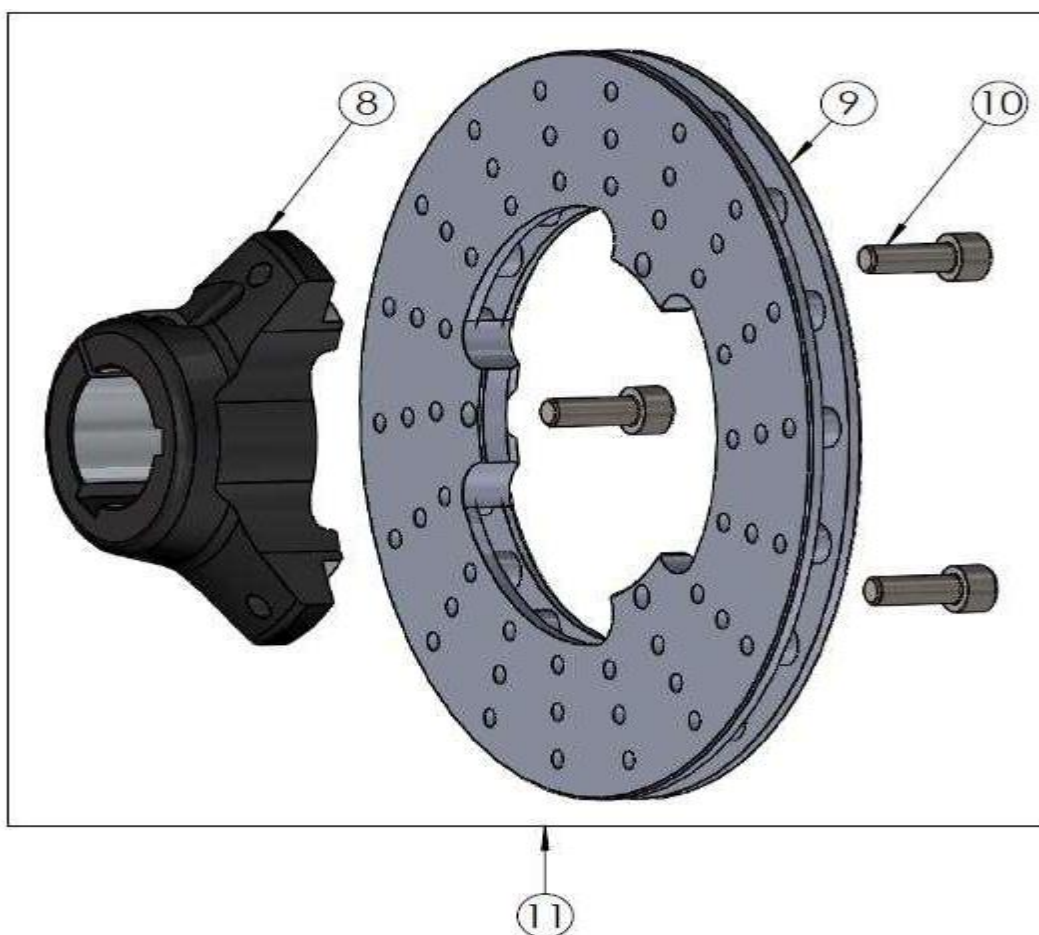

ES	COD.	DESCRIZIONE	ITEM	Prezzo/Price
1	KU0680	Porta disco freno MINI Ø30 mm - fisso	Brake disk holder MINI Ø30 mm - fix	€ 53,00
2	M.2021.B	Impianto frenante completo MINI – BRM 2021	Complete MINI brake system - BRM 2021	€ 550,00
3	M.605.TF	Tubo freno posteriore MINI	Rear steel brake line MINI	€ 33,00
4	M.606.SP	Supporto pinza freno posteriore MINI	Remov. Support for rear caliper for MINI	€ 65,00